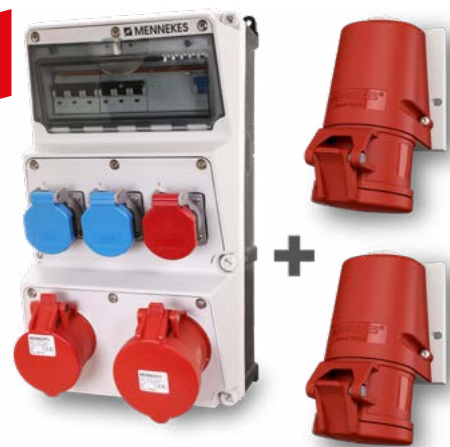

**SICHERN SIE SICH
DIE AKTIONEN UND
PROFITIEREN SIE!**

Art. AP-0125A3ST16ST32-SET

ELDAS 834 794 409

Aktions-SET bestehend aus:

AMAXX Steckdosen-Kombination bestückt mit

1× CEE-Steckdose 32A/5P, 400V

1× CEE-Steckdose 16A/5P, 400V

INKLUSIVE

je 1× CEE-Stecker PowerTOP Xtra 16A + 32A 5P/6H400V mit Schraubanschlusstechnik, IP54

Art. AP-0225A3S16S32-SET

ELDAS 834 794 419

Aktions-SET bestehend aus:

- 1× CEE-Steckdose 32A/5P, 400V
- 1× CEE-Steckdose 16A/5P, 400V
- 1× Anbausteckdose Typ 25, 16A/5P, 230/400V
- 2× Anbausteckdose Typ 23, 16A/3P, 230V
- 2× LS 16A, 3P C, 1× FI-Schutzschalter 40A, 0,03 A
- Anschlussklemme für 2 Leitungen bis 5 × 25mm²
- Schutzgrad IP 44, AMAPLAST-Gehäuse 390 × 225mm (HxB)

INKLUSIVE

Je 1× AP-Wandsteckdosen 16A + 32A 5P/6H400V mit Schraubanschlusstechnik, IP44

statt CHF 406.90
nur CHF 312. –

TIEFPREIS
nur CHF 129. –

Art. AP-0325A1ST16-SET

ELDAS 834 794 429

Aktions-SET bestehend aus:

INKLUSIVE

1× CEE-Stecker PowerTOP Xtra 16A5P 6H400V mit Schraubanschlusstechnik, IP54

Art. AP-0425A1S16-SET

ELDAS 834 794 439

Aktions-SET bestehend aus:

- 1× AMAXX Steckdosen-Kombination bestückt mit:
- 1× CEE-Steckdose 16A/5P, 400V
- 1× Anbausteckdose Typ 25, 16A/5P, 230/400V
- 1× Schutzkontakt-Steckdose Typ 23, 16A/3P, 230V
- Klemme für 1 Leitung bis 5 × 10 mm², IP 44
- AMAPLAST-Gehäuse 130 × 225mm (HxB)