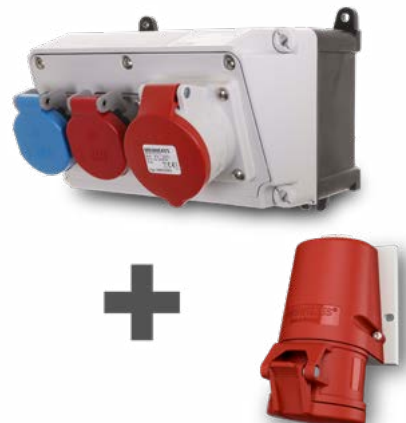

**SICHERN SIE SICH
DIE AKTIONEN UND
PROFITIEREN SIE!**

Art. AP-0125A3ST16ST32-SET

ELDAS 834 794 409

Aktions-SET bestehend aus:

AMAXX Steckdosen-Kombination bestückt mit

1× CEE-Steckdose 32A/5P, 400V

1× CEE-Steckdose 16A/5P, 400V

INKLUSIVE

je 1× CEE-Stecker PowerTOP Xtra 16A + 32A 5P/6H400V mit Schraubanschlusstechnik, IP54

Art. AP-0225A3S16S32-SET

ELDAS 834 794 419

Aktions-SET bestehend aus:

- 1× CEE-Steckdose 32A/5P, 400V
- 1× CEE-Steckdose 16A/5P, 400V
- 1× Anbausteckdose Typ 25, 16A/5P, 230/400V
- 2× Anbausteckdose Typ 23, 16A/3P, 230V
- 2× LS 16A, 3P C, 1× FI-Schutzschalter 40A, 0,03 A
- Anschlussklemme für 2 Leitungen bis 5 × 25mm²
- Schutzgrad IP 44, AMAPLAST-Gehäuse 390 × 225mm (HxB)

INKLUSIVE

1× CEE-Stecker PowerTOP Xtra 16A5P 6H400V mit Schraubanschlusstechnik, IP54

Art. AP-0425A1S16-SET

ELDAS 834 794 439

Aktions-SET bestehend aus:

- 1× AMAXX Steckdosen-Kombination bestückt mit:
- 1× CEE-Steckdose 16A/5P, 400V
- 1× Anbausteckdose Typ 25, 16A/5P, 230/400V
- 1× Schutzkontakt-Steckdose Typ 23, 16A/3P, 230V
- Klemme für 1 Leitung bis 5 × 10 mm², IP 44
- AMAPLAST-Gehäuse 130 × 225mm (HxB)

INKLUSIVE

1× AP-Wandsteckdosen 16A5P 6H400V mit Schraubanschlusstechnik, IP44

AKTIONSPREIS
nur CHF 129. –

Art. AP-0525EST16ST32-SET

ELDAS 834 795 309

Aktions-SET bestehend aus:

EverGUM Steckdosen-Kombination bestückt mit: